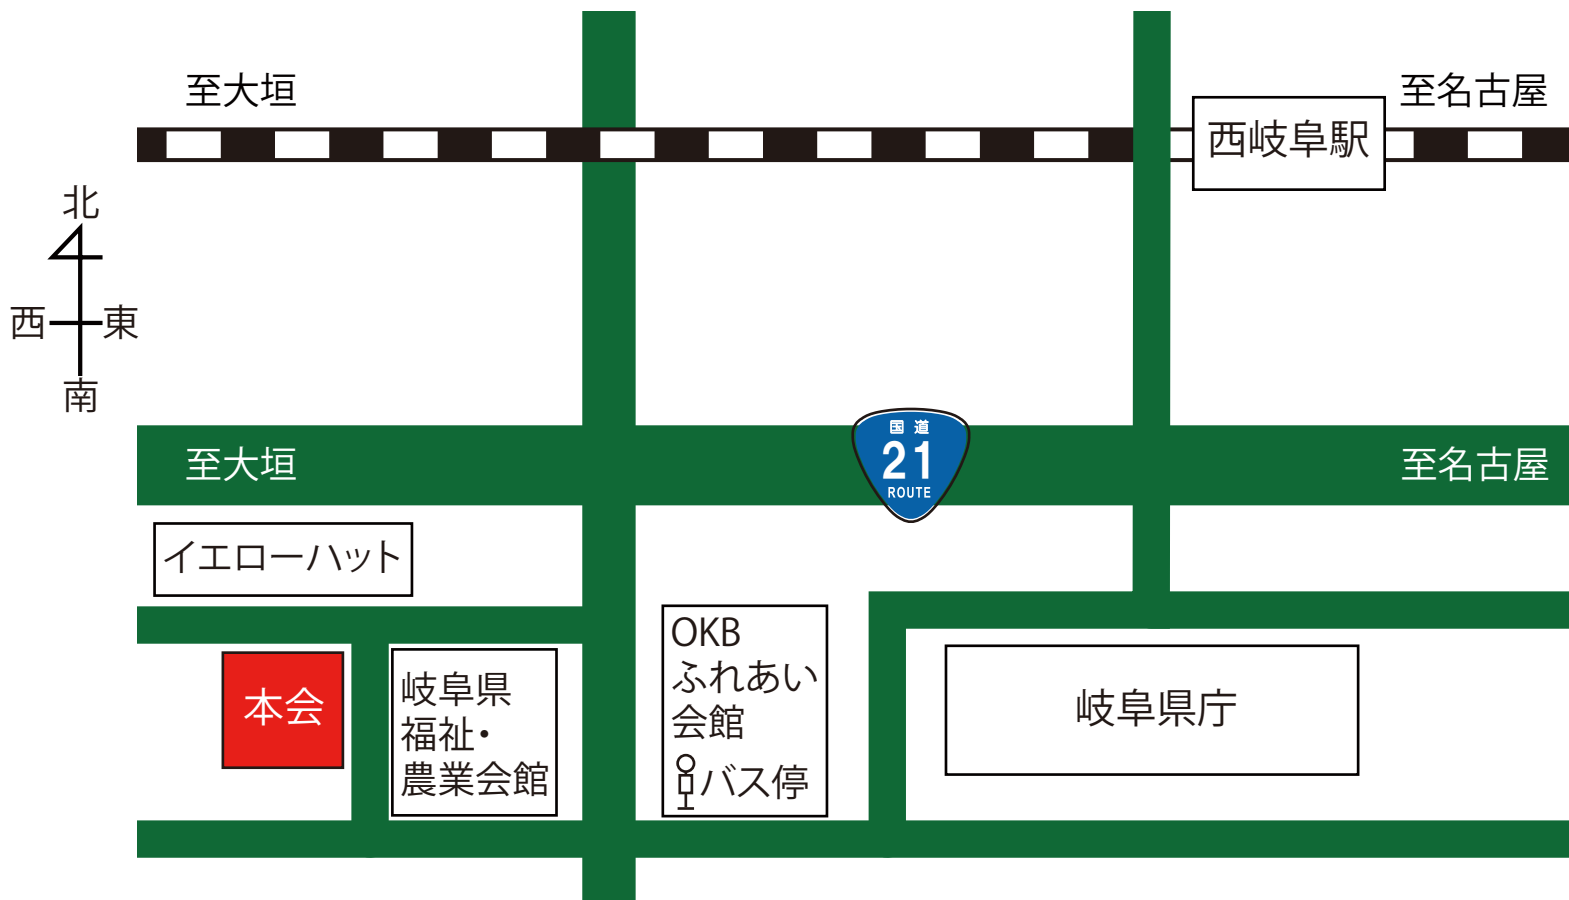

交通手段及び駐車場のご案内

<自家用車>
案内図赤色部分に駐車してください
(付近店舗等への駐車はご遠慮ください)

<JR岐阜駅から>
岐阜バス OKBふれあい会館行き 25分
バス停より徒歩5分

<JR西岐阜駅から>
徒歩30分